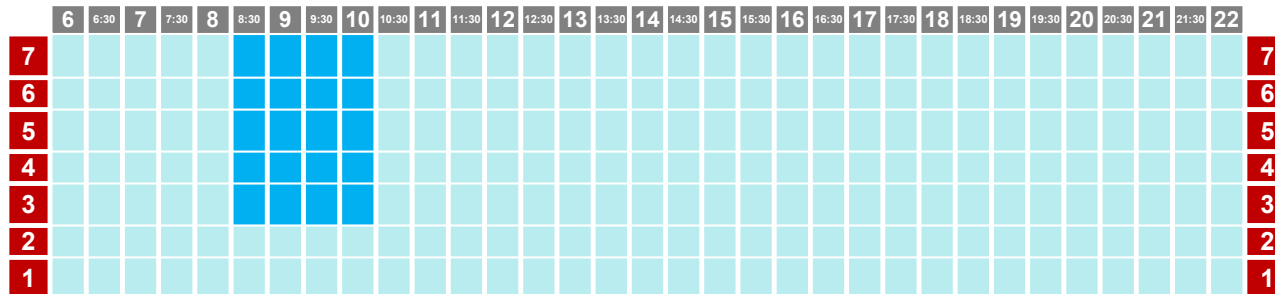

**SABADO 08/10/22**

**PISCINA ARGIMIRO GARCIA - 25M**

**PISCINA JOSE FEO PERDOMO - 50M**

- natación
- triatlón
- canary swim / grupos externos
- escuela
- artística
- competición
- socios

**DOMINGO 09/10/22**

	6	6:30	7	7:30	8	8:30	9	9:30	10	10:30	11	11:30	12	12:30	13	13:30	14	14:30	15	15:30	16	16:30	17	17:30	18	18:30	19	19:30	20	20:30	21	21:30	22		
1																																			1

**PISCINA ARGIMIRO GARCÍA - 25M**

	6	6:30	7	7:30	8	8:30	9	9:30	10	10:30	11	11:30	12	12:30	13	13:30	14	14:30	15	15:30	16	16:30	17	17:30	18	18:30	19	19:30	20	20:30	21	21:30	22		
7																																		7	
6																																		6	
5																																			5
4																																			4
3																																			3
2																																			2
1																																			1

**PISCINA JOSE FEO PERDOMO - 50M**

	6	6:30	7	7:30	8	8:30	9	9:30	10	10:30	11	11:30	12	12:30	13	13:30	14	14:30	15	15:30	16	16:30	17	17:30	18	18:30	19	19:30	20	20:30	21	21:30	22			
10																																			10	
9																																			9	
8																																				8
7																																				7
6																																				6
5																																				5
4																																				4
3																																				3
2																																				2
1																																				1