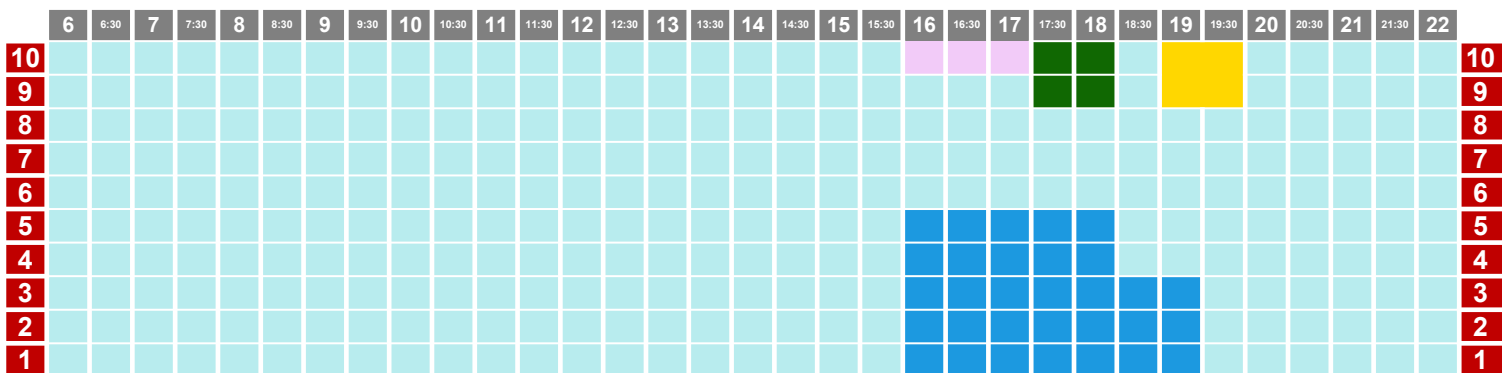

LUNES A VIERNES

PISCINA ARGIMIRO GARCÍA - 25M

PISCINA JOSÉ FEO PERDOMO - 50M

- | | | | |
|---|---|---|---|
| ■ natación | ■ triatlón | ■ canary swim camps / grupos externos | ■ convenios |
| ■ escuela | ■ artística | ■ competición | ■ socios |