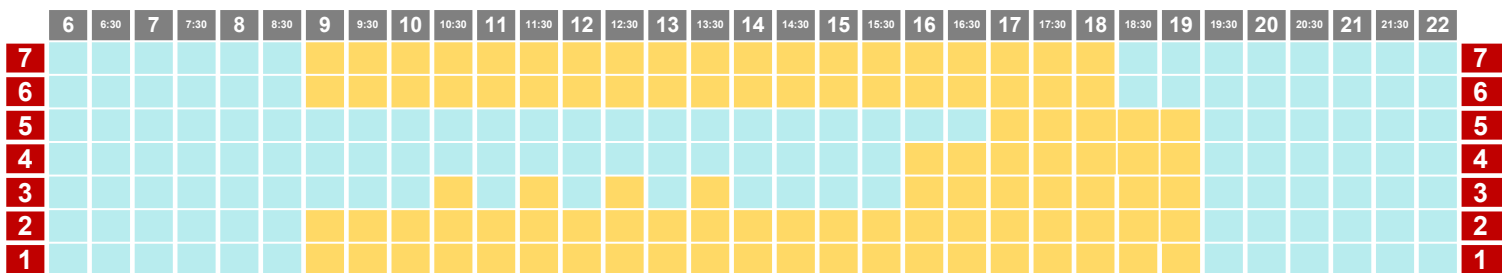

LUNES A VIERNES

PISCINA ARGIMIRO GARCÍA - 25M

PISCINA JOSÉ FEO PERDOMO - 50M

- | | | | |
|---|---|---|---|
| ■ natación | ■ triatlón | ■ canary swim camps / grupos externos | ■ convenios |
| ■ escuela | ■ artística | ■ competición | ■ socios |