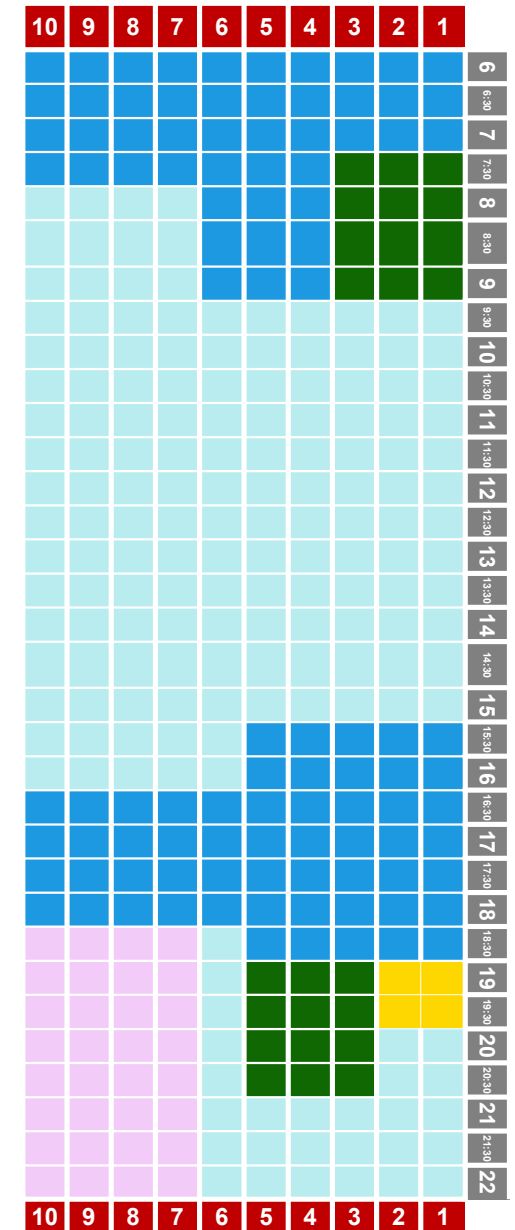

L-J

13/03 y 16/03/2023

PISCINA ARGIMIRO GARCÍA - 25M

PISCINA JOSÉ FEO PERDOMO - 50M

-  natación
escuela
-  triatlón
artística
-  canary swim camps
metrocamp
-  colectivo
socios

VIERNES

17/03/23

PISCINA ARGIMIRO GARCÍA - 25M

PISCINA JOSÉ FEO PERDOMO - 50M

-  natación
escuela
-  triatlón
artística
-  canary swim camps
metrocampes
competición
-  colectivo
socios

FINDE

18/03/23

PISCINA ARGIMIRO GARCÍA - 25M

PISCINA JOSÉ FEO PERDOMO - 50M

PISCINA ARGIMIRO GARCÍA - 25M

	6	6:30	7	7:30	8	8:30	9	9:30	10	10:30	11	11:30	12	12:30	13	13:30	14	14:30	15	15:30	16	16:30	17	17:30	18	18:30	19	19:30	20	20:30	21	21:30	22	
7	EN REPARACIÓN																										7							
6																											6							
5																											5							
4																											4							
3																											3							
2																											2							
1																											1							

	10	9	8	7	6	5	4	3	2	1	
											6
											6:30
											7
											7:30
											8
											8:30
											9
											9:30
											10
											10:30
											11
											11:30
											12
											12:30
											13
											13:30
											14
											14:30
											15
											15:30
											16
											16:30
											17
											17:30
											18
											18:30
											19
											19:30
											20
											20:30
											21
											21:30
											22
											22:30
											21
											21:30
											22
											22:30
											10
											9
											8
											7
											6
											5
											4
											3
											2
											1