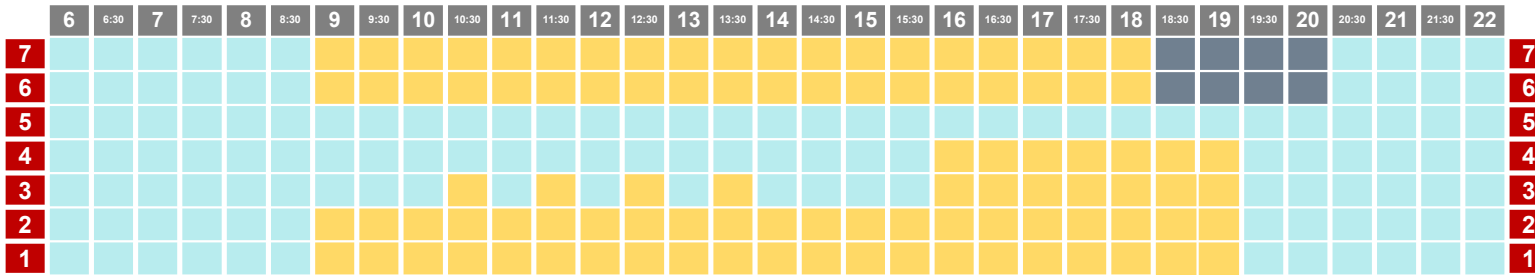

L-J

13/03 y 16/03/2023

PISCINA ARGIMIRO GARCÍA - 25M

PISCINA JOSÉ FEO PERDOMO - 50M

-  natación
escuela
-  triatlón
artística
-  canary swim camps
metrocamp
-  colectivo
socios

VIERNES

17/03/23

PISCINA ARGIMIRO GARCÍA - 25M

PISCINA JOSÉ FEO PERDOMO - 50M

-  natación
escuela
-  triatlón
artística
-  canary swim camps
metrocampes
competición
-  colectivo
socios

FINDE

18/03/23

PISCINA ARGIMIRO GARCÍA - 25M

PISCINA JOSÉ FEO PERDOMO - 50M

-  natación
-  triatlón
-  canary swim camps
-  colectivo
-  waterpolo
-  artística
-  metrocamps
-  socios
-  escuela
-  competición

FINDE

19/03/23

	6	6:30	7	7:30	8	8:30	9	9:30	10	10:30	11	11:30	12	12:30	13	13:30	14	14:30	15	15:30	16	16:30	17	17:30	18	18:30	19	19:30	20	20:30	21	21:30	22		
1																																			1

PISCINA ARGIMIRO GARCÍA - 25M

	6	6:30	7	7:30	8	8:30	9	9:30	10	10:30	11	11:30	12	12:30	13	13:30	14	14:30	15	15:30	16	16:30	17	17:30	18	18:30	19	19:30	20	20:30	21	21:30	22	
7	EN REPARACIÓN																										7							
6																											6							
5																											5							
4																											4							
3																											3							
2																											2							
1																											1							