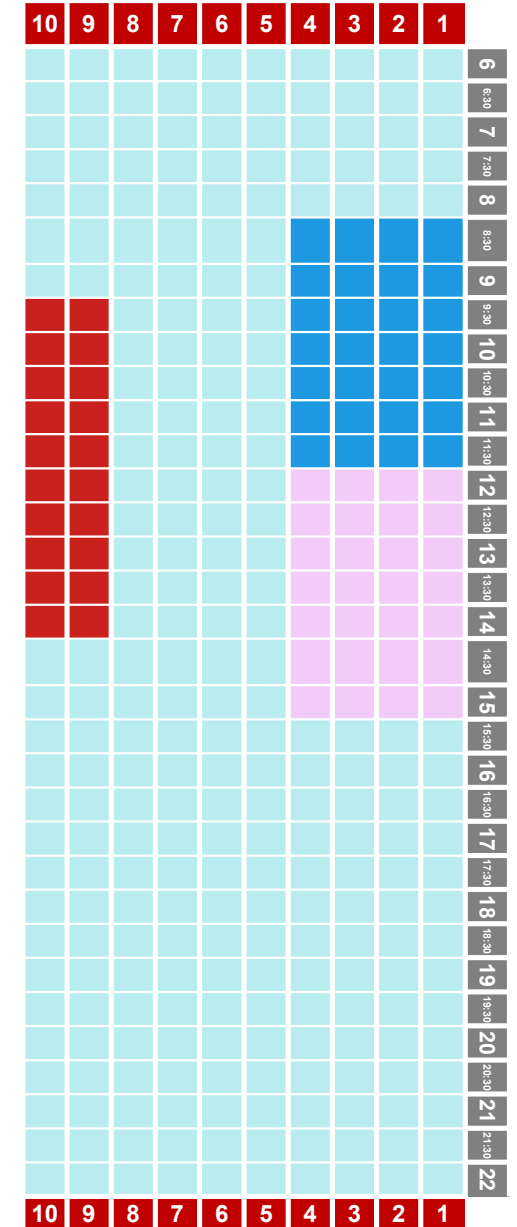

L-J

13/03 y 16/03/2023

PISCINA ARGIMIRO GARCÍA - 25M

PISCINA JOSÉ FEO PERDOMO - 50M

-  natación
escuela
-  triatlón
artística
-  canary swim camps
metrocamp
-  colectivo
socios

VIERNES

17/03/23

PISCINA ARGIMIRO GARCÍA - 25M

PISCINA JOSÉ FEO PERDOMO - 50M

-  natación
escuela
-  triatlón
artística
-  canary swim camps
metrocampes
competición
-  colectivo
socios

FINDE

18/03/23

PISCINA ARGIMIRO GARCÍA - 25M

PISCINA JOSÉ FEO PERDOMO - 50M

PISCINA ARGIMIRO GARCÍA - 25M

	6	6:30	7	7:30	8	8:30	9	9:30	10	10:30	11	11:30	12	12:30	13	13:30	14	14:30	15	15:30	16	16:30	17	17:30	18	18:30	19	19:30	20	20:30	21	21:30	22	
7	EN REPARACIÓN																										7							
6																											6							
5																											5							
4																											4							
3																											3							
2																											2							
1																											1							

	10	9	8	7	6	5	4	3	2	1	
											6
											6:30
											7
											7:30
											8
											8:30
											9
											9:30
											10
											10:30
											11
											11:30
											12
											12:30
											13
											13:30
											14
											14:30
											15
											15:30
											16
											16:30
											17
											17:30
											18
											18:30
											19
											19:30
											20
											20:30
											21
											21:30
											22
											22:30
											21
											21:30
											22
											22:30
											10
											9
											8
											7
											6
											5
											4
											3
											2
											1