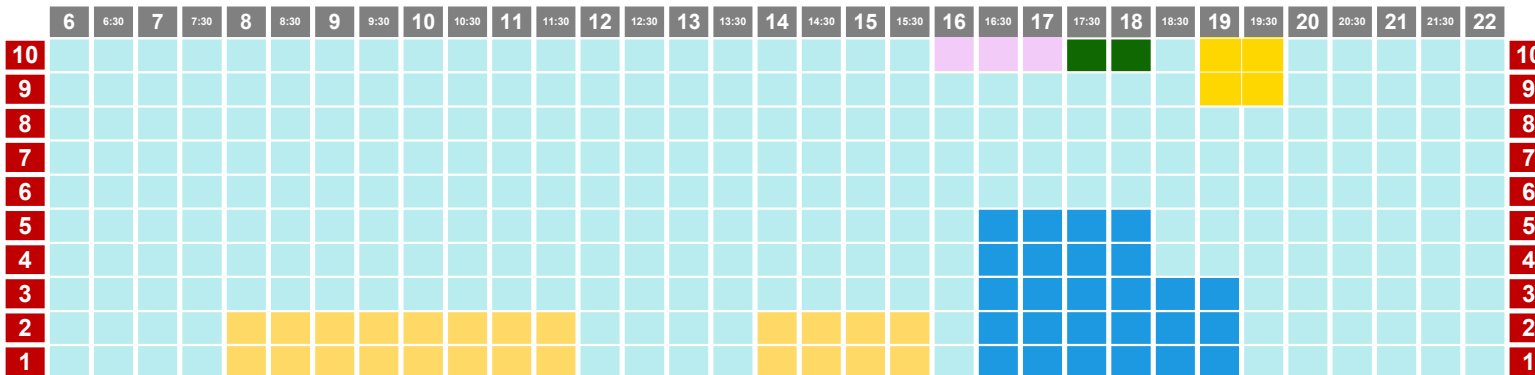

L-J

13/03 y 16/03/2023

PISCINA ARGIMIRO GARCÍA - 25M

PISCINA JOSÉ FEO PERDOMO - 50M

-  natación
escuela
-  triatlón
artística
-  canary swim camps
metrocamp
-  colectivo
socios

VIERNES

17/03/23

PISCINA ARGIMIRO GARCÍA - 25M

PISCINA JOSÉ FEO PERDOMO - 50M

-  natación
escuela
-  triatlón
artística
-  canary swim camps
metrocampes
competición
-  colectivo
socios

FINDE

18/03/23

PISCINA ARGIMIRO GARCÍA - 25M

PISCINA JOSÉ FEO PERDOMO - 50M

-  natación
-  triatlón
-  canary swim camps
-  colectivo
-  waterpolo
-  artística
-  metrocamps
-  socios
-  escuela
-  competición

FINDE

19/03/23

	6	6:30	7	7:30	8	8:30	9	9:30	10	10:30	11	11:30	12	12:30	13	13:30	14	14:30	15	15:30	16	16:30	17	17:30	18	18:30	19	19:30	20	20:30	21	21:30	22		
1																																			1

PISCINA ARGIMIRO GARCÍA - 25M

	6	6:30	7	7:30	8	8:30	9	9:30	10	10:30	11	11:30	12	12:30	13	13:30	14	14:30	15	15:30	16	16:30	17	17:30	18	18:30	19	19:30	20	20:30	21	21:30	22	
7	EN REPARACIÓN																										7							
6																											6							
5																											5							
4																											4							
3																											3							
2																											2							
1																											1							