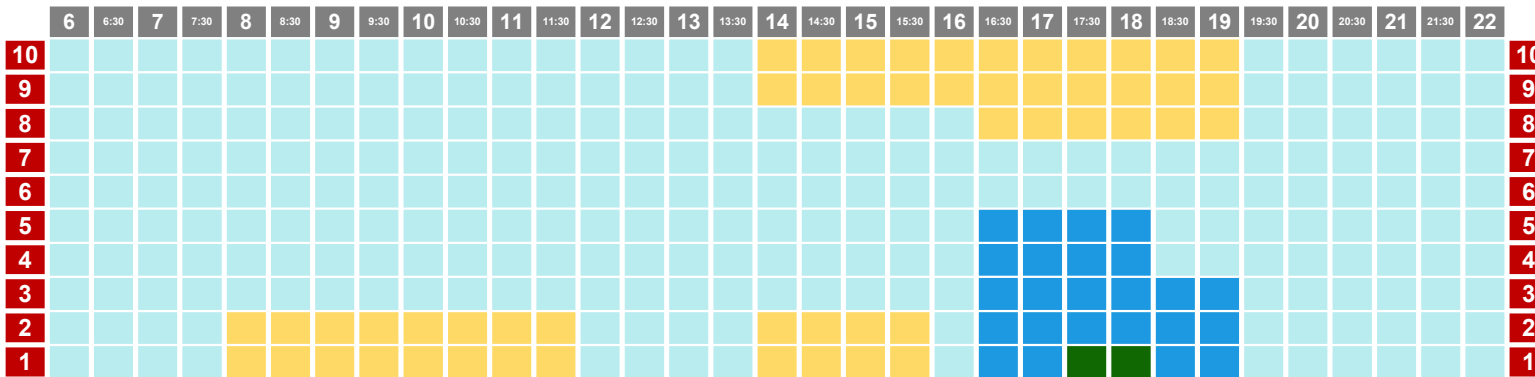

L-J

13/03 y 16/03/2023

PISCINA ARGIMIRO GARCÍA - 25M

PISCINA JOSÉ FEO PERDOMO - 50M

-  natación
escuela
-  triatlón
artística
-  canary swim camps
metrocamp
-  colectivo
socios

VIERNES

17/03/23

PISCINA ARGIMIRO GARCÍA - 25M

PISCINA JOSÉ FEO PERDOMO - 50M

-  natación
escuela
-  triatlón
artística
-  canary swim camps
metrocampes
competición
-  colectivo
socios

FINDE

18/03/23

PISCINA ARGIMIRO GARCÍA - 25M

PISCINA JOSÉ FEO PERDOMO - 50M

-  natación
-  triatlón
-  canary swim camps
-  colectivo
-  waterpolo
-  artística
-  metrocamps
-  socios
-  escuela
-  competición

FINDE

19/03/23

	6	6:30	7	7:30	8	8:30	9	9:30	10	10:30	11	11:30	12	12:30	13	13:30	14	14:30	15	15:30	16	16:30	17	17:30	18	18:30	19	19:30	20	20:30	21	21:30	22		
1																																			1

PISCINA ARGIMIRO GARCÍA - 25M

	6	6:30	7	7:30	8	8:30	9	9:30	10	10:30	11	11:30	12	12:30	13	13:30	14	14:30	15	15:30	16	16:30	17	17:30	18	18:30	19	19:30	20	20:30	21	21:30	22	
7	EN REPARACIÓN																										7							
6																											6							
5																											5							
4																											4							
3																											3							
2																											2							
1																											1							