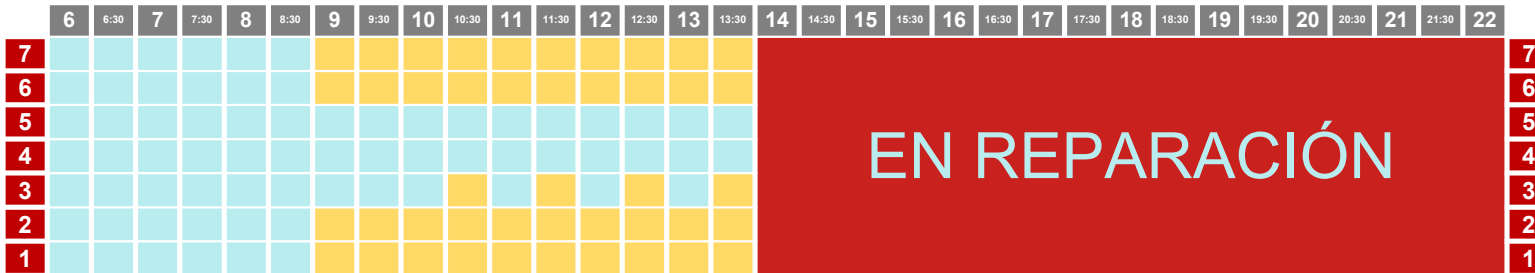

L-J

13/03 y 16/03/2023

PISCINA ARGIMIRO GARCÍA - 25M

PISCINA JOSÉ FEO PERDOMO - 50M

-  natación
escuela
-  triatlón
artística
-  canary swim camps
metrocamp
-  colectivo
socios

VIERNES

17/03/23

PISCINA ARGIMIRO GARCÍA - 25M

PISCINA JOSÉ FEO PERDOMO - 50M

-  natación
escuela
-  triatlón
artística
-  canary swim camps
metrocampes
competición
-  colectivo
socios

FINDE

18/03/23

PISCINA ARGIMIRO GARCÍA - 25M

PISCINA JOSÉ FEO PERDOMO - 50M

-  natación
-  triatlón
-  canary swim camps
-  colectivo
-  waterpolo
-  artística
-  metrocamps
-  socios
-  escuela
-  competición

FINDE

19/03/23

	6	6:30	7	7:30	8	8:30	9	9:30	10	10:30	11	11:30	12	12:30	13	13:30	14	14:30	15	15:30	16	16:30	17	17:30	18	18:30	19	19:30	20	20:30	21	21:30	22		
1																																			1