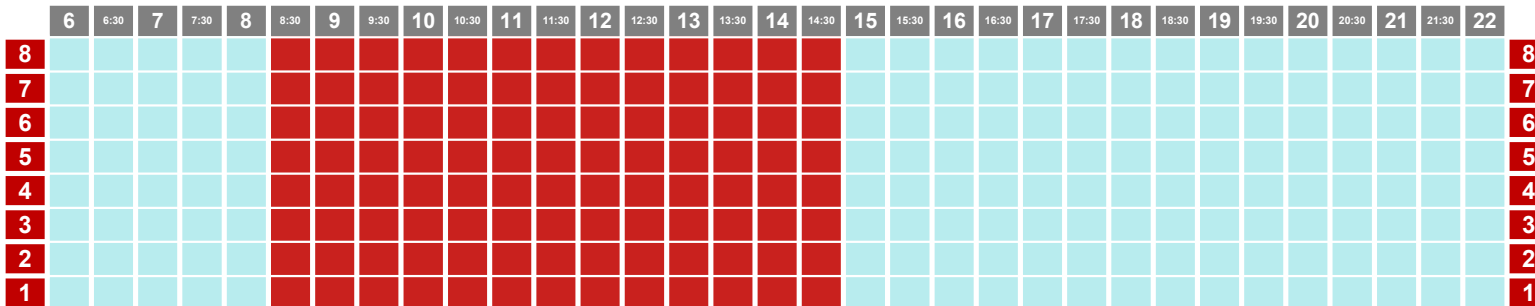

L-J

13/03 y 16/03/2023

PISCINA ARGIMIRO GARCÍA - 25M

PISCINA JOSÉ FEO PERDOMO - 50M

-  natación
escuela
-  triatlón
artística
-  canary swim camps
metrocamp
-  colectivo
socios

VIERNES

17/03/23

PISCINA ARGIMIRO GARCÍA - 25M

PISCINA JOSÉ FEO PERDOMO - 50M

-  natación
escuela
-  triatlón
artística
-  canary swim camps
metrocampes
competición
-  colectivo
socios

FINDE

18/03/23

PISCINA ARGIMIRO GARCÍA - 25M

PISCINA JOSÉ FEO PERDOMO - 50M

-  natación
-  triatlón
-  canary swim camps
-  colectivo
-  waterpolo
-  artística
-  metrocamps
-  socios
-  escuela
-  competición

FINDE

19/03/23

	6	6:30	7	7:30	8	8:30	9	9:30	10	10:30	11	11:30	12	12:30	13	13:30	14	14:30	15	15:30	16	16:30	17	17:30	18	18:30	19	19:30	20	20:30	21	21:30	22		
1																																			1

PISCINA ARGIMIRO GARCÍA - 25M

	6	6:30	7	7:30	8	8:30	9	9:30	10	10:30	11	11:30	12	12:30	13	13:30	14	14:30	15	15:30	16	16:30	17	17:30	18	18:30	19	19:30	20	20:30	21	21:30	22	
7	EN REPARACIÓN																										7							
6																											6							
5																											5							
4																											4							
3																											3							
2																											2							
1																											1							