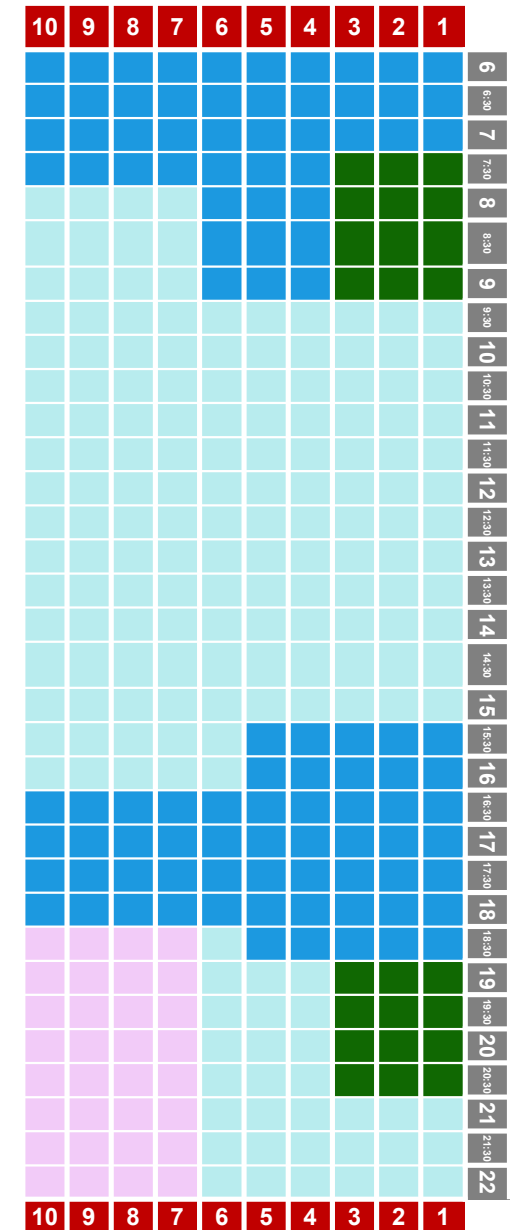

L-J

13/03 y 16/03/2023

PISCINA ARGIMIRO GARCÍA - 25M

PISCINA JOSÉ FEO PERDOMO - 50M

-  natación
escuela
-  triatlón
artística
-  canary swim camps
metrocamp
-  colectivo
socios

VIERNES

17/03/23

PISCINA ARGIMIRO GARCÍA - 25M

PISCINA JOSÉ FEO PERDOMO - 50M

-  natación
escuela
-  triatlón
artística
-  canary swim camps
metrocampes
competición
-  colectivo
socios

FINDE

18/03/23

PISCINA ARGIMIRO GARCÍA - 25M

PISCINA JOSÉ FEO PERDOMO - 50M

PISCINA ARGIMIRO GARCÍA - 25M

	6	6:30	7	7:30	8	8:30	9	9:30	10	10:30	11	11:30	12	12:30	13	13:30	14	14:30	15	15:30	16	16:30	17	17:30	18	18:30	19	19:30	20	20:30	21	21:30	22	
7	EN REPARACIÓN																										7							
6																											6							
5																											5							
4																											4							
3																											3							
2																											2							
1																											1							

	10	9	8	7	6	5	4	3	2	1	
											6
											6:30
											7
											7:30
											8
											8:30
											9
											9:30
											10
											10:30
											11
											11:30
											12
											12:30
											13
											13:30
											14
											14:30
											15
											15:30
											16
											16:30
											17
											17:30
											18
											18:30
											19
											19:30
											20
											20:30
											21
											21:30
											22
											22:30
											21
											21:30
											22
											22:30
											10
											9
											8
											7
											6
											5
											4
											3
											2
											1